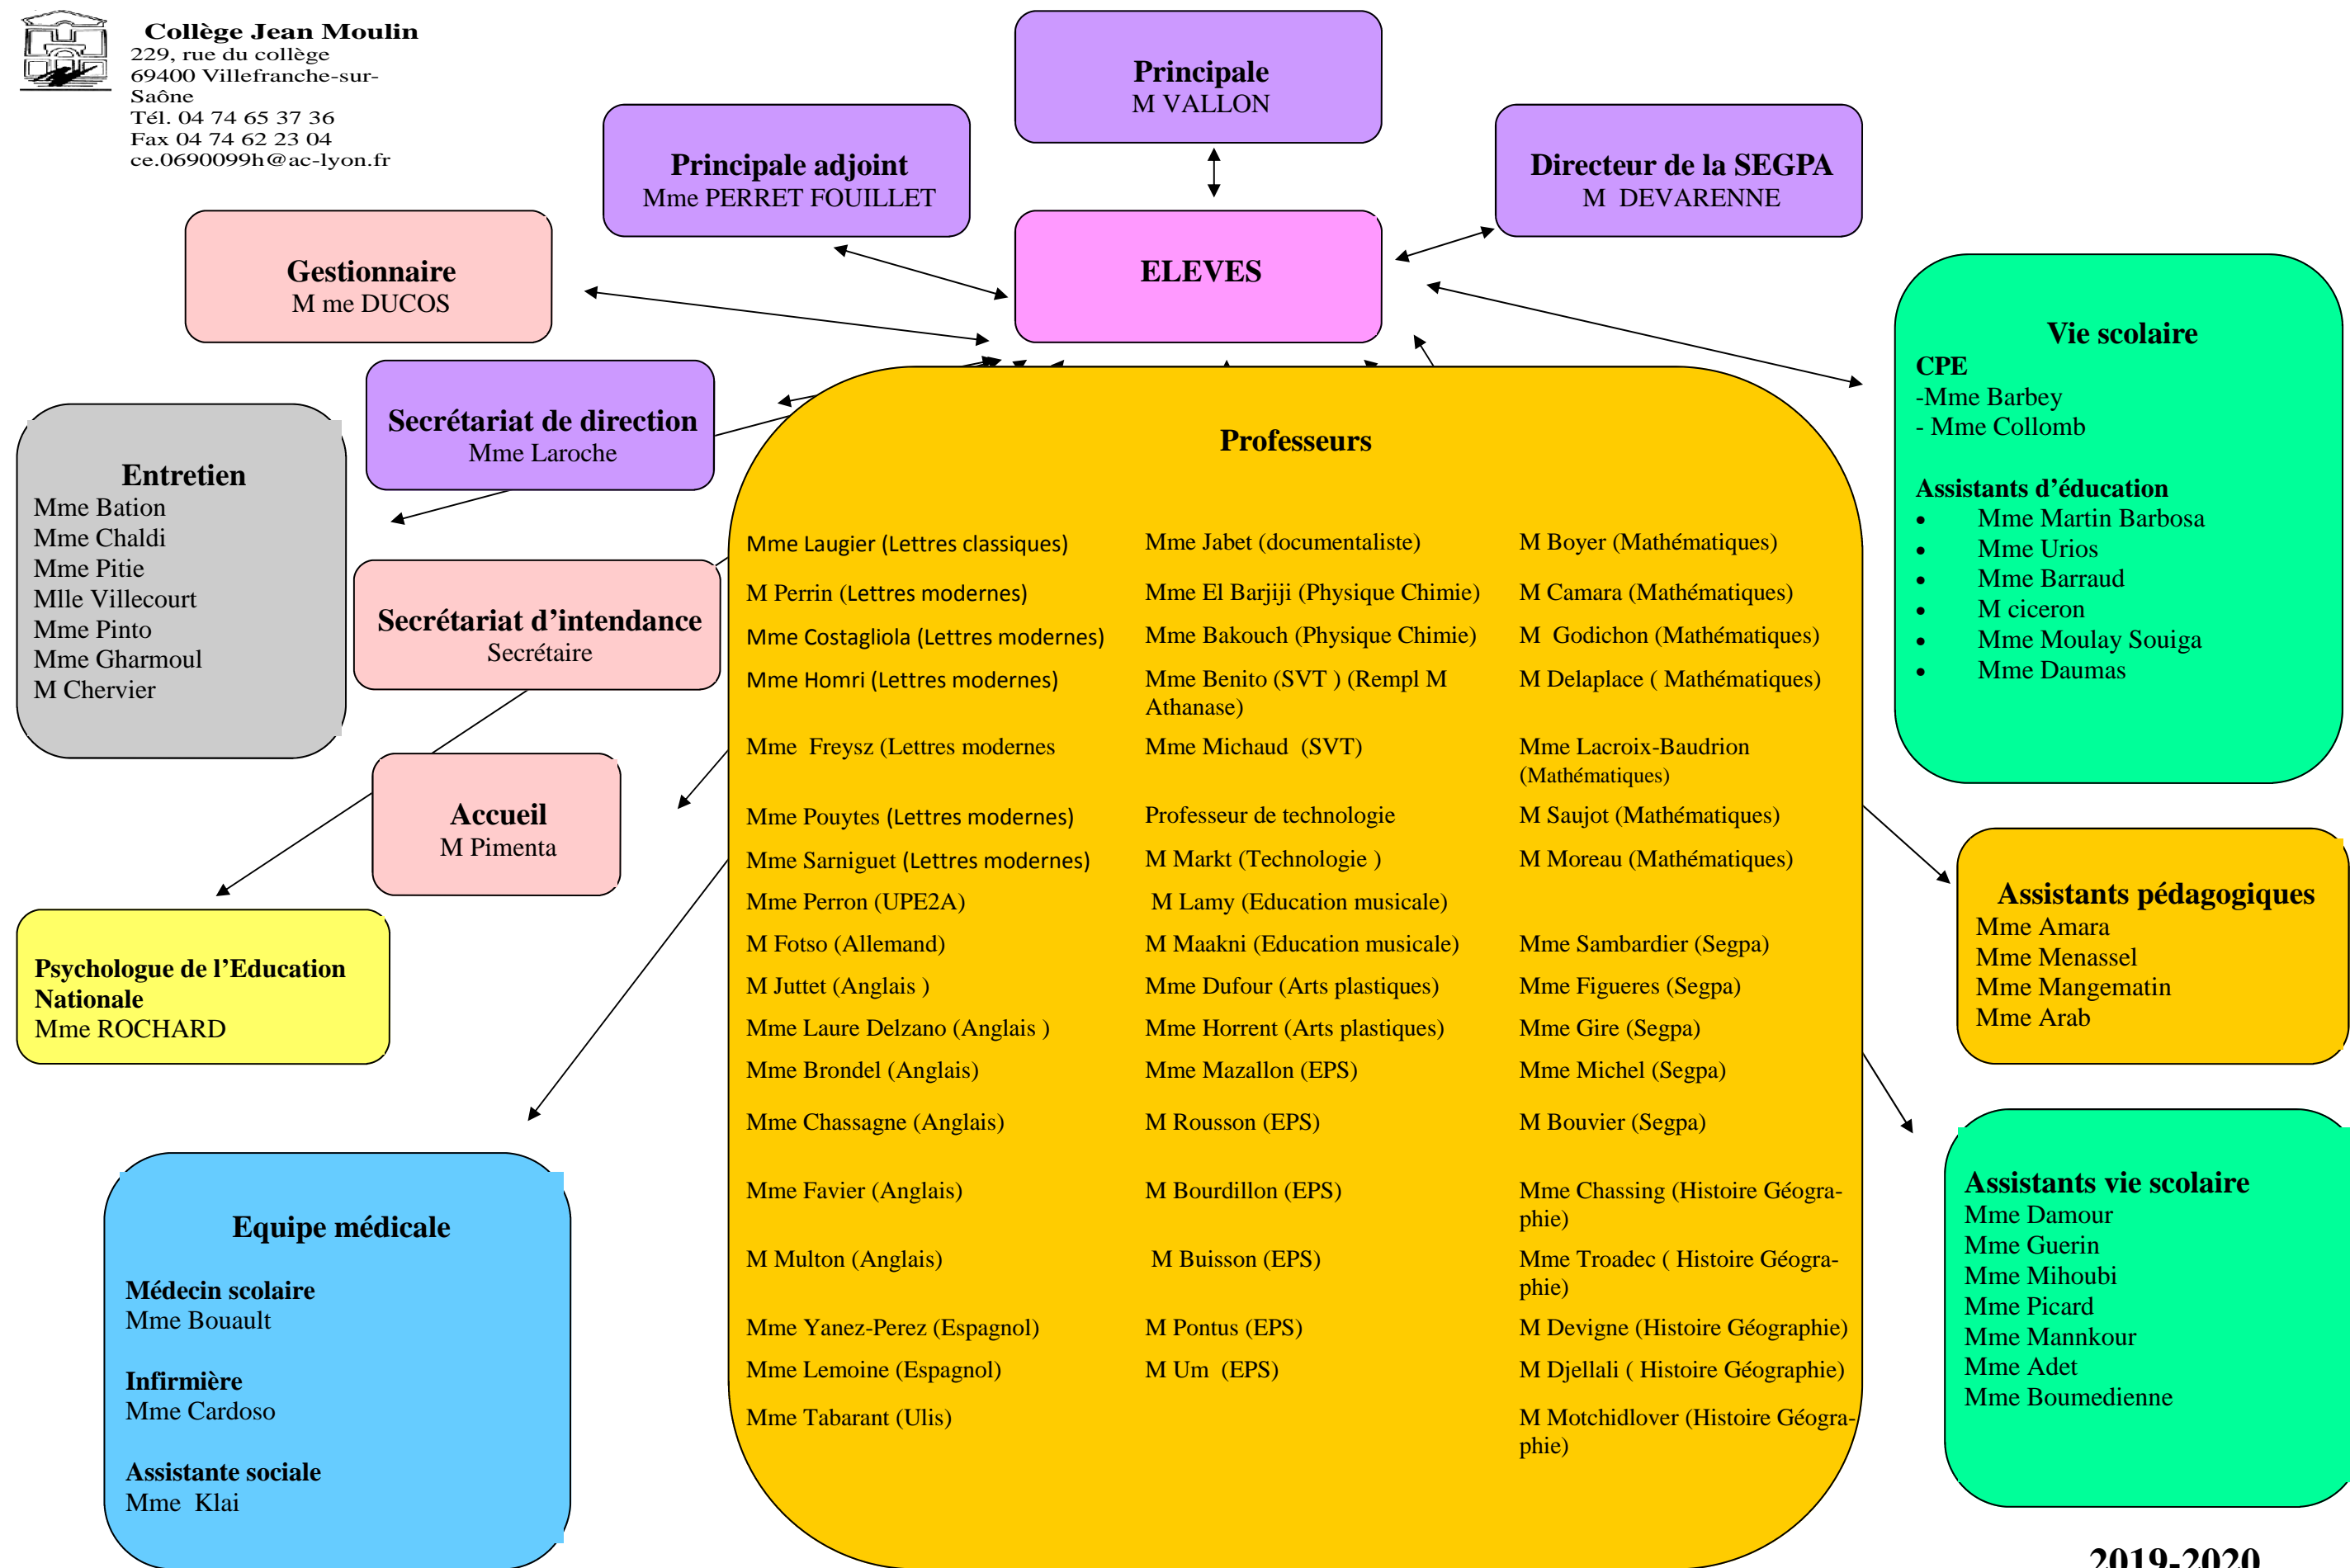

Collège Jean Moulin
 229, rue du collège
 69400 Villefranche-sur-Saône
 Tél. 04 74 65 37 36
 Fax 04 74 62 23 04
 ce.0690099h@ac-lyon.fr

2019-2020